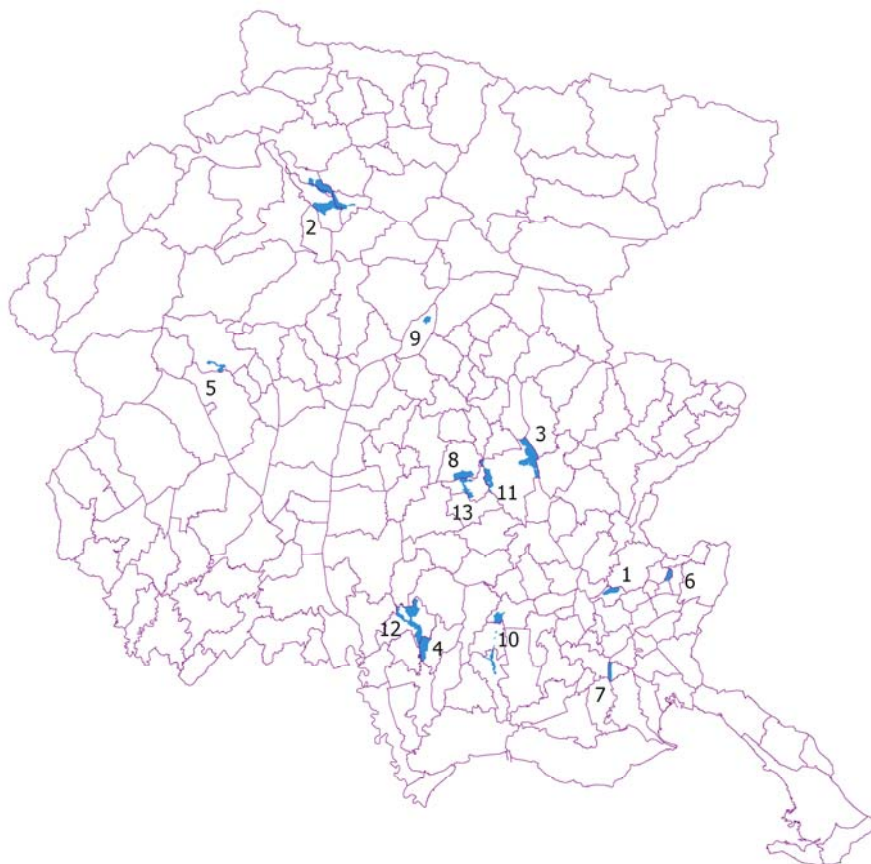

Cart. 20 – PARCHI COMUNALI ED INTERCOMUNALI
Situazione al 31 dicembre 2004

13 parchi comunali ed intercomunali per una superficie totale di 3916,2 (ha)